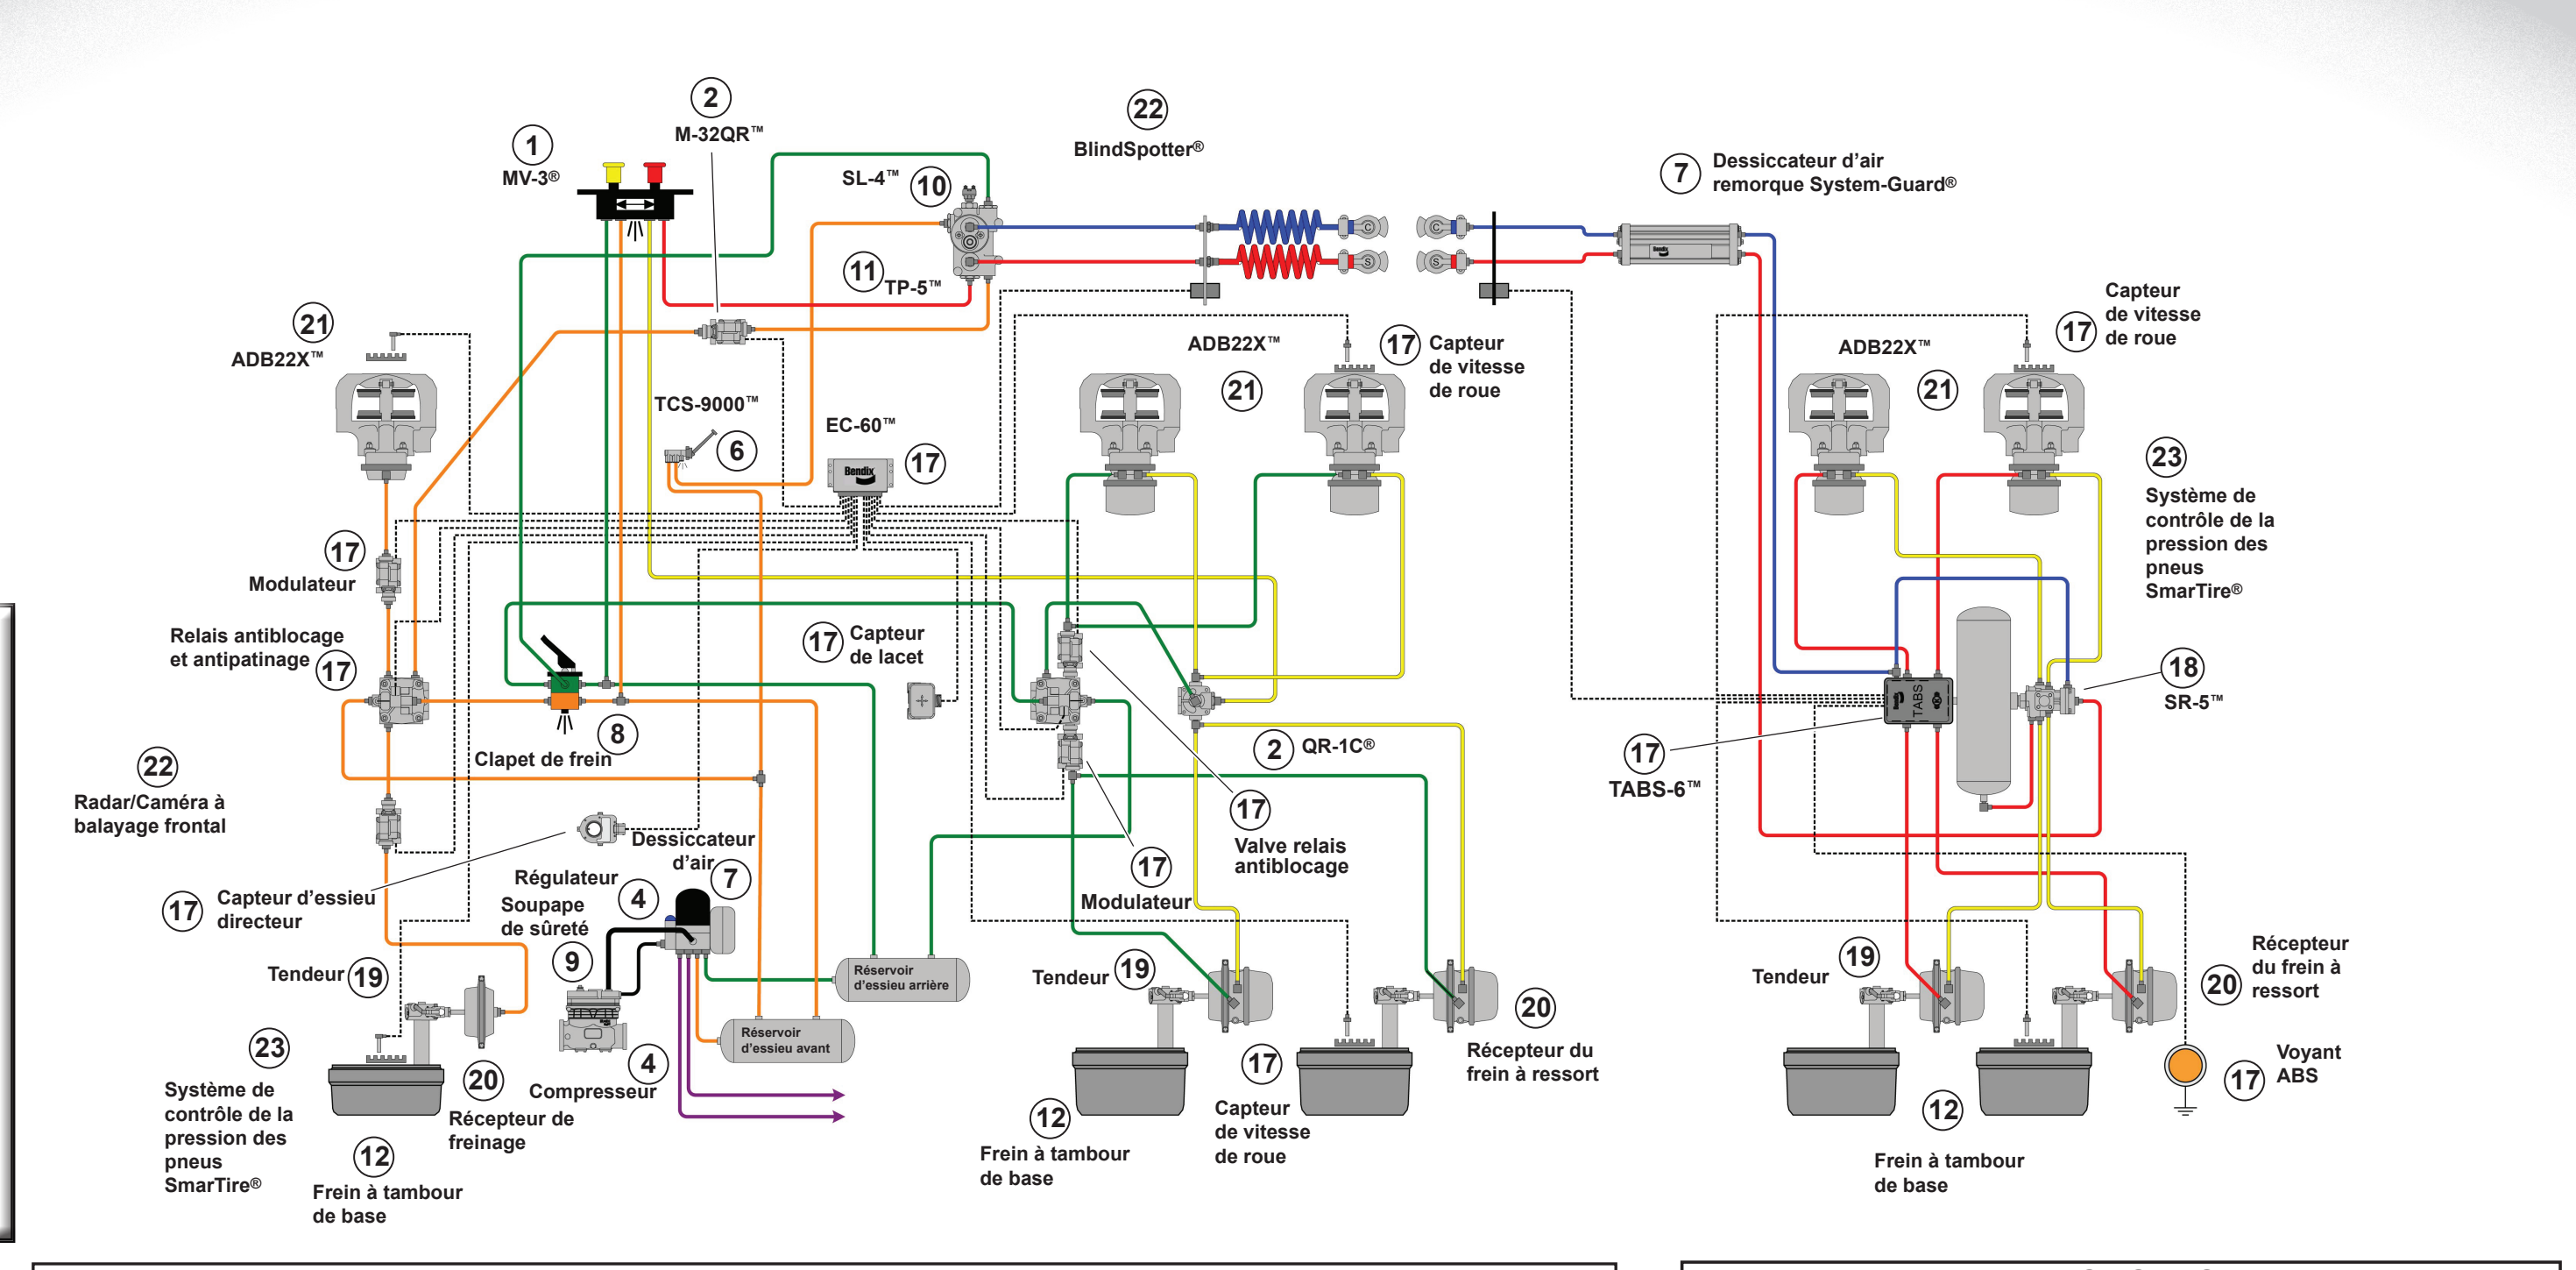

• MV-3®, PP-5™ et PP-DC® – stock disponible pièces neuves seulement.
 • PP-1® et PP-7™ – stock disponible pièces neuves et de rechange remises à neuf.

5 Valves régulatrices de desserrage rapide

LQ-2™ SD-03-950
LQ-4™ SD-03-951
LQ-5™ SD-03-953

• Stock disponible pièces neuves seulement.

2 Valves de desserrage rapide

QR-1® SD-03-901
QR-1C® SD-03-904
QRN™ SD-03-905
QR-L™ SD-03-906

• QRN™ et QR-L™ – stock disponible pièces neuves seulement.
 • QR-1® et QR-1C® – stock disponible pièces neuves et de rechange remises à neuf.

• Stock disponible pièces neuves et de rechange remises à neuf.

6 Robinets de contrôle remorque

TC-2™ SD-03-813
TC-6™ SD-03-821
TC-7™ SD-03-824
TCS-9000™ SD-03-3674

• TC-2™ – stock disponible pièces neuves et de rechange remises à neuf.
 • TC-6™, TC-7™ et TCS-9000™ – stock disponible pièces neuves seulement.

17 Composants de stabilité antiblocage/antipatinage

ATR-1™ SD-13-4811
ATR-2™ SD-13-4812
ATR-3™ SD-13-4861
ATR-6™ SD-13-4861
M-32QR™ SD-13-4870
M-32™ SD-13-4870
Valve AT-3™ S/O
BCE EC-30™ SD-13-4815
BCE EC-60™ de série sur cadre de montage SD-13-4863
BCE EC-60™ haut de gamme sur cadre de montage SD-13-4863
M-40QR™ SD-13-4958
M-40HF™ SD-13-4958
BCE EC-60™ de série montage cabine SD-13-4863
BCE EC-60™ haut de gamme montage cabine SD-13-4863
BCE EC-60™ évolué montage cabine SD-13-4869
BCE EC-80™ ABS montage cabine SD-13-4883
BCE EC-80™ ATC montage cabine SD-13-4893
BCE EC-80™ ESP montage cabine SD-13-4896
Capteur d'angle de braquage SAS-60™ SD-13-4869
Capteur d'angle de braquage SAS-70X™ S/O
ABS remorque TABS-6™ SD-13-4767
Valve relais/ modulateur BR9235™ S/O
ABS évolué remorque TABS-6™ SD-13-47671
ABS évolué multivoile remorque TABS-6™ SD-13-47672
Module d'information remorque BW2867
WS-24™ SD-13-4860
Capteur de vitesse de roue
YAS-60™ SD-13-4869
Capteur de lacet/de l'accélération latérale
YAS-70X™ SD-13-4869
Capteur de lacet/de l'accélération latérale