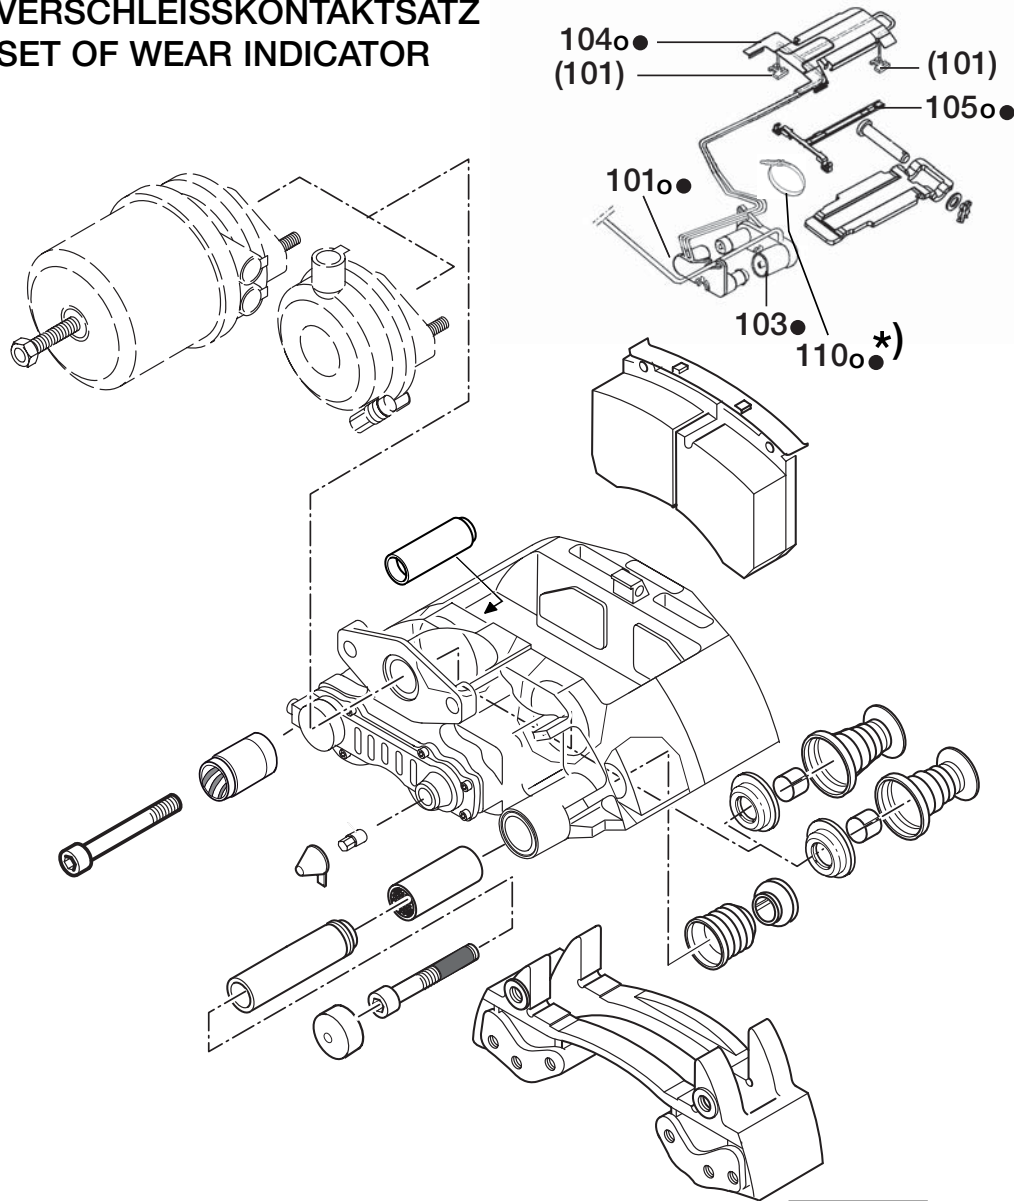

Servicesatz Service kit

K000683 (=o)	für	SB 6..., SN 6... SB 7..., SN 7...
K000684 (=●)		SB 6..., SN 6... SB 7..., SN 7...
K002980 (=●)	for	SB 6...

Achtung • Attention • Achtung • Attention

Bei Servicearbeiten an der SB 6.../SB 7... oder SN 6.../SN 7... ist die entsprechende Serviceanleitung "C 16352" oder "Y006471" zu beachten !

For the servicing of SB 6.../SB 7... or SN 6.../SN 7... , please follow the Service Instructions in "C 16352" or "Y006471" respectively !

VERSCHLEISSKONTAKTSATZ SET OF WEAR INDICATOR

Jeder Satz gilt für die Bremsen **einer** Achse
every set is intended for the brakes of **one** axle

Darstellung entspricht SN6..., SN7... .
Figure shows SN6..., SN7... .

*) Pos. 110 wird nur für SB6... benötigt.
Item 110 is only used for SB6... .

gezeigt: K000684-1.eps

KNORR-BREMSE

K048360-000

Z051116