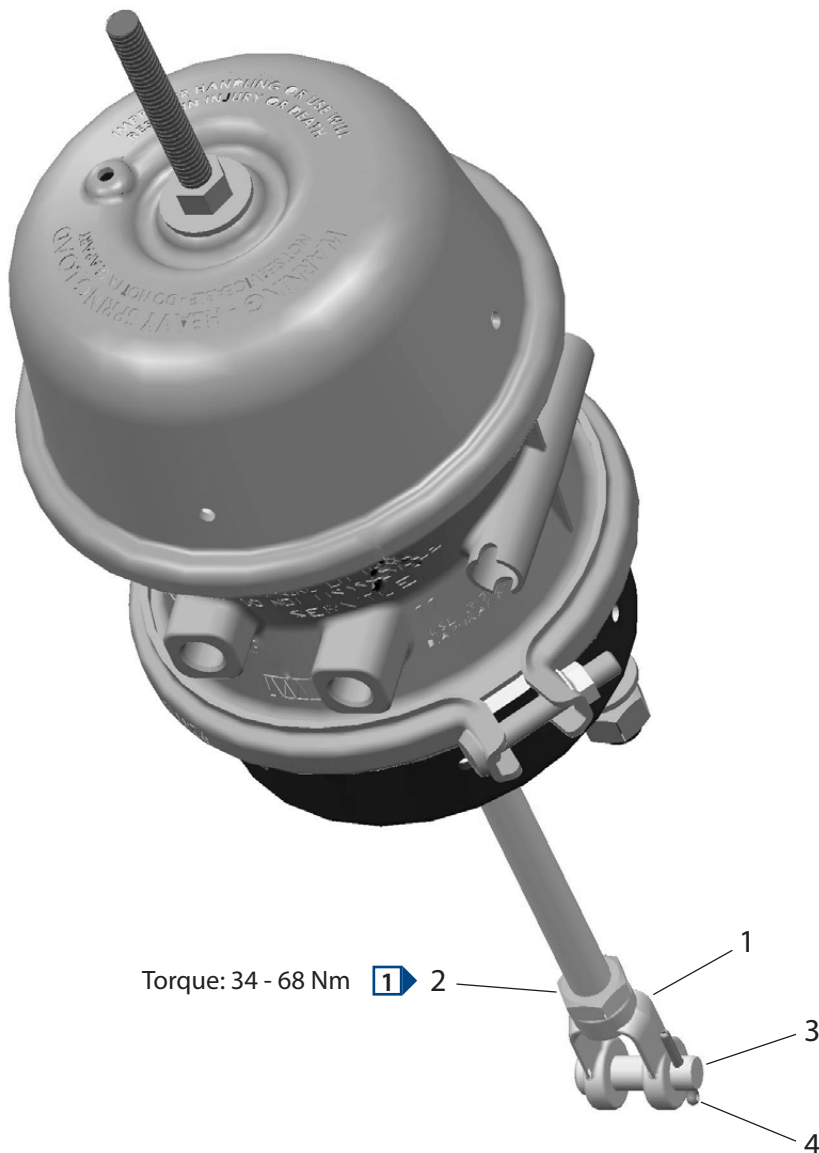

Yoke assembly kit

K037837

Torque: 34 - 68 Nm **1** 2

Pos.	Description	Qty.
1	Yoke	1
2	Nut	1
3	Clevis pin	1
4	Cotter pin	1

Y075876

Safety and Environment Guidelines

truckservices.knorr-bremse.com

NG4 S-Cam

Y505370 - #

Refer to website for latest revision
aktueller Revisionsstand siehe Webseite

1 These symbols are for translation reference

**Kit Leaflet**

CS	Product
1	Utahovací moment Nm
#	Odkaz na webové stránky pro nejnovější verzi
	Y075876 Směrnice bezpečnosti a životního prostředí
DE	Product
1	Anzugsmoment Nm
#	Aktueller Revisionsstand: siehe Webseite
	Y075876 Sicherheits- und Umweltrichtlinie
ES	Product
1	Par de apriete Nm
#	Consulte la web para ver la última revisión
	Y075876 Guía para el medio ambiente y la seguridad
FR	Product
1	Couple Nm
#	Se reporter au site internet pour la dernière révision
	Y075876 Directives relatives à l'environnement et à la sécurité
HU	Product
1	Nyomaték Nm
#	A legfrissebb verziót lásd a weboldalon
	Y075876 Biztonsági és környezetvédelmi előírások
IT	Product
1	Coppia di serraggio Nm
#	Fai riferimento al sito per l'ultima revisione
	Y075876 Linee guida per la Sicurezza e l'Ambiente
NL	Product
1	Aanhaalmoment Nm
#	Zie de website voor de laatste revisie
	Y075876 Veiligheids- en Milieuriichtlijnen
PL	Product
1	Moment dokręcenia Nm
#	Najnowsza wersja: patrz strona internetowa
	Y075876 Bezpieczeństwo i wytyczne dotyczące ochrony środowiska
RU	Product
1	Момент затяжки Нм
#	Обратитесь на сайт в сети интернет для получения актуальной информации.
	Y075876 Руководства по Безопасности и Охране окружающей среды
SV	Product
1	Åtdragningsmoment Nm
#	Besök vår hemsida för information om senaste utgåva
	Y075876 Säkerhets och miljö -riktlinjer