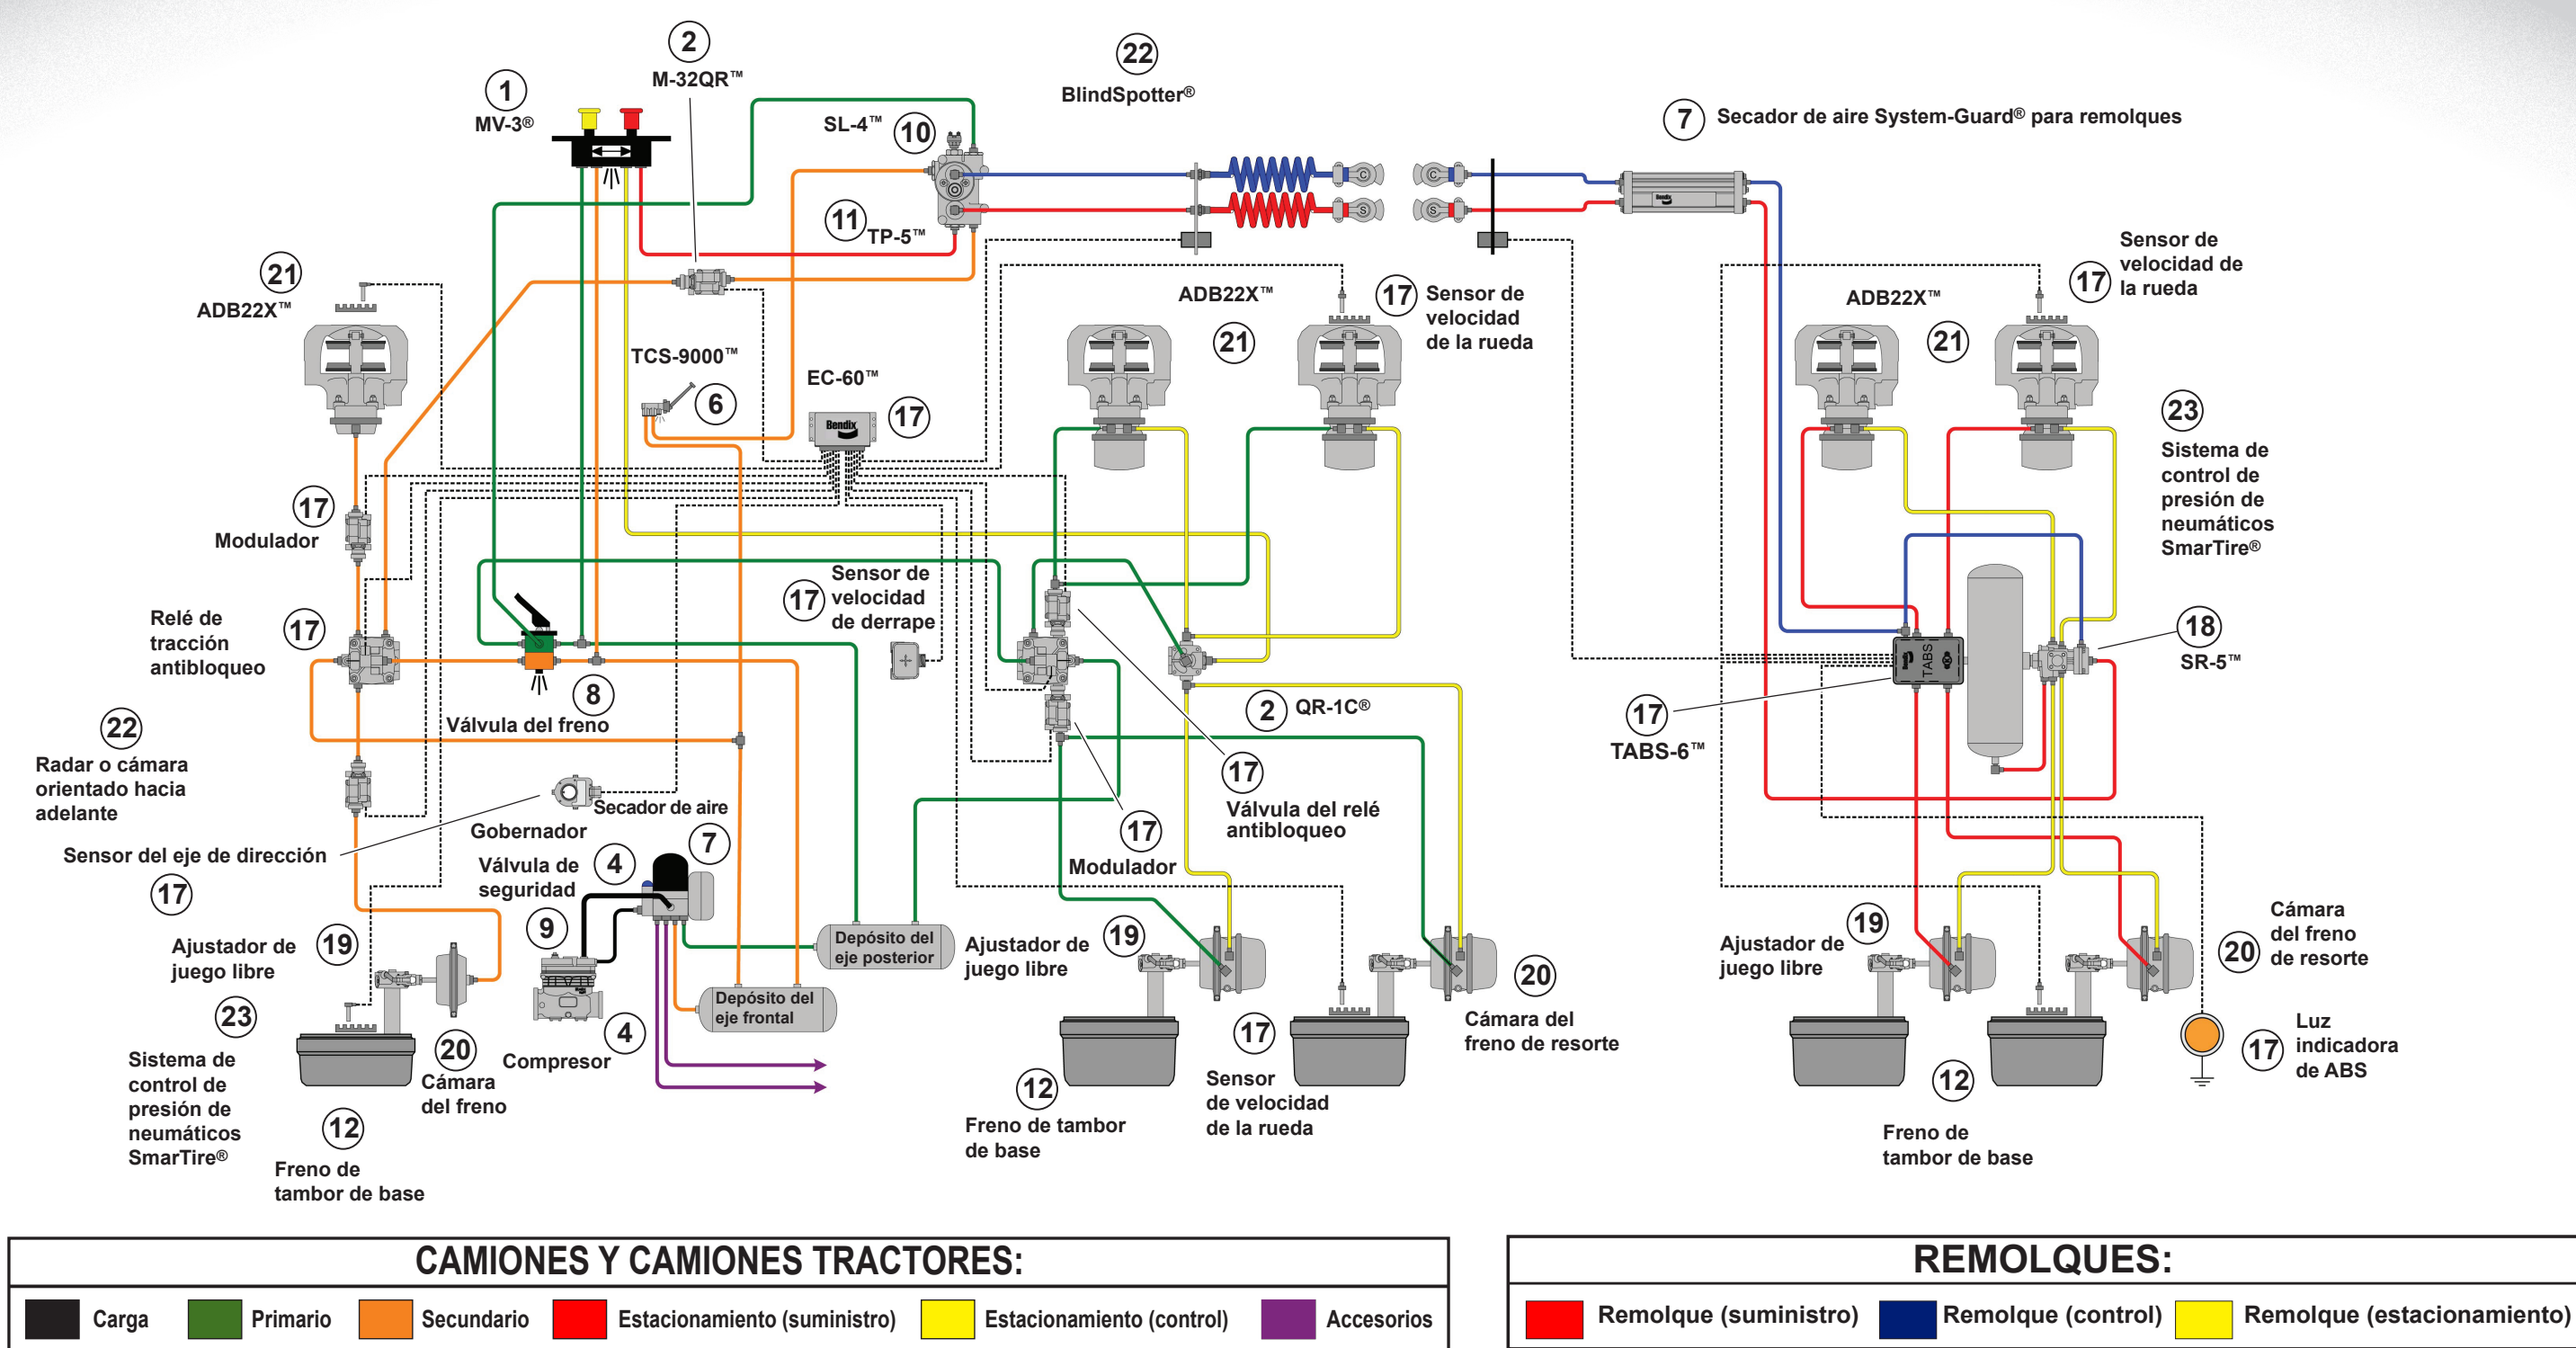

2 Válvulas de liberación rápida

QR-1™ SD-03-901
QR-1C™ SD-03-904
QRN™ SD-03-905
QR-L™ SD-03-906

• QRN™ y QR-L™ disponibles solo como nuevas para servicio.
• QR-1™ y QR-1C™ disponibles como nuevas para servicio y de intercambio refabricadas.

3 Componentes del compresor

D-2™ SD-01-503
D-2A™ SD-01-506 (boletín técnico)
ICV™ SD-01-3408
IRV™ SD-01-3408

• D-2™ y D-2A™ disponibles como nuevas para servicio y de intercambio refabricadas.
• IRV™ y ICV™ disponibles solo como nuevos para servicio.

4 Compresores

BA-921™ SD-01-1327 y SD-01-690
BA-922™ SD-01-700
BX-2150™ SD-01-331
DuraFlo 596™ SD-01-670
Tu-Flo® 400 Tu-Flo® 500 SD-01-326 SD-01-335
Tu-Flo® 501 SD-01-337
Tu-Flo® 550 SD-01-333
Tu-Flo® 750 SD-01-344
Tu-Flo® 1000 SD-01-326
Tu-Flo® 1400 N/C

• Disponibles como nuevas para servicio y de intercambio refabricadas.

6 Válvulas manuales de control de remolque

TC-2™ SD-03-813
TC-6™ SD-03-821
TC-7™ SD-03-824
TCS-9000™ SD-03-3674

• TC-2™ disponible como nueva para servicio y de intercambio refabricada.
• TC-6™, TC-7™ y TCS-9000™ disponibles solo como nuevas para servicio.

Para obtener información adicional, póngase en contacto con el equipo técnico de Bendix® al 1-800-AIR BRAKE (1-800-247-2725) o visite www.bendix.com.

Documentación de referencia (disponible en línea)
Catálogo de referencia rápida BW1114 y Manual de frenos de aire BW5057

Especifique las piezas de repuesto genuinas de Bendix® cada vez que realice mantenimiento a su sistema de freno de aire.

- Todas las piezas de repuesto genuinas de Bendix son fabricadas para cumplir con las especificaciones de los equipos originales a fin de garantizar la calidad, la confiabilidad y el rendimiento de funcionamiento adecuado.
- Confíe en las piezas de repuesto genuinas de Bendix para mantener su sistema de frenos de aire funcionando de manera eficiente.
- Con miles de distribuidores de piezas de Bendix autorizados a lo largo de Norteamérica, usted nunca estará lejos de las piezas de repuesto con calidad genuina de Bendix.

7 Tratamiento del aire

AD-2™ SD-08-2403
AD-9™ SD-08-2412
AD-9si™ SD-08-2433
AD-IP™ SD-08-2414
AD-IS™ SD-08-2418
AD-SP®/AD-RP™ SD-08-2415 SD-08-2415A

• AD-SP®, AD-2®, AD-9®, AD-IP® y AD-IS® disponibles como nuevas para servicio y de intercambio refabricadas.

16 Válvulas de relé para remolques o plataformas de conversión

R-6™ SD-03-1060
RE-6® y RE-6NC™ SD-03-1151
R-12P™ SD-03-1063

• Disponibles como nuevas para servicio y de intercambio refabricadas.

10 Interruptores de válvulas de retención y de luces de freno

DC-4™ SD-03-2202
SC-3™ SD-03-2205
SL-4™ SD-06-1800

• DC-4™, SC-3™ y SL-4™ disponibles solo como nuevas para servicio.

24 Válvulas de solenoide

FCS-9700™ SD-03-10433
SMS-9700™ SD-03-10432

• Disponibles solo como nuevas para servicio.

Inicie sesión y aprenda de los mejores
Capacitación en línea disponible en todo momento, 24 horas al día, 7 días a la semana, 365 días al año.
Visite www.brake-school.com

14 Componentes misceláneos

DV-2™ SD-03-2501
LP-2™ SD-06-1600
LP-3™ SD-03-2010
PR-2™ SD-03-2010
PR-4™ SD-03-2010
RV-3™ SD-03-3515
SS-1™ SD-03-4010
SV-1™ SD-03-4020
TR-3™ SD-03-4650

• Disponibles solo como nuevos para servicio.
• DV-2™ disponible como nuevo para servicio y de intercambio refabricado.

20 Activadores

Cámara del freno SD-02-1302
Cámara de freno de resorte EverSure® SD-02-4525

• Disponibles solo como nuevas para servicio.

Herramientas de diagnóstico

Software de diagnóstico ACom® (descargue la versión más reciente en www.bendix.com)
RDU
TRDU con adaptador
Herramienta de alineación de radar Wingman® ACB SD-13-3333
Herramienta de mantenimiento SmartTire® BW2809
Herramienta LF SmartTire® BW2820

• Disponibles solo como nuevas para servicio.

8 Válvulas de freno accionadas por pedal

E-6™ SD-03-817
E-7™ SD-03-818
E-8P® SD-03-830
E-10™ SD-03-817
E-10P™ SD-03-830

• E-6®, E-7™, y E-8P® disponibles como nuevas para servicio y de intercambio refabricadas.
• E-10™ y E-10P™ disponibles solo como nuevas para servicio.