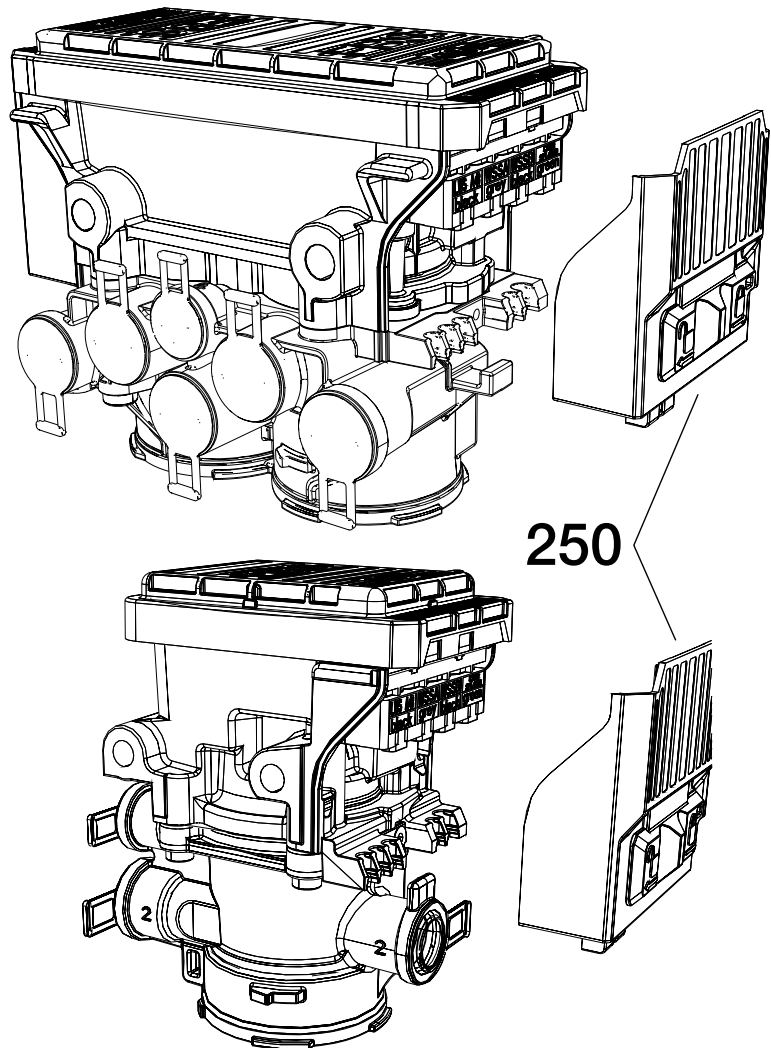

Reparatursatz Repair kit

K000846

für EBS-Einkanalmodul
for EBS-Zweikanalmodul

Reparaturanleitung bzw. Richt - Schnittzeichnung verwenden!
Please observe repair instructions or installation and sectional drawings!

K000085 K023219
K000913 K023220
K000914 K026589
K005496 K027469
K010416
K014973
K015420
K021202
K021203
K021204
K021940
K023218

| | | |
|--------------|--------------------------|---------------|
| 250 | Abdeckhaube Hood | 1 |
| Pos. Rep. | Benennung Désignation | Stück Qté. |

KNORR-BREMSE