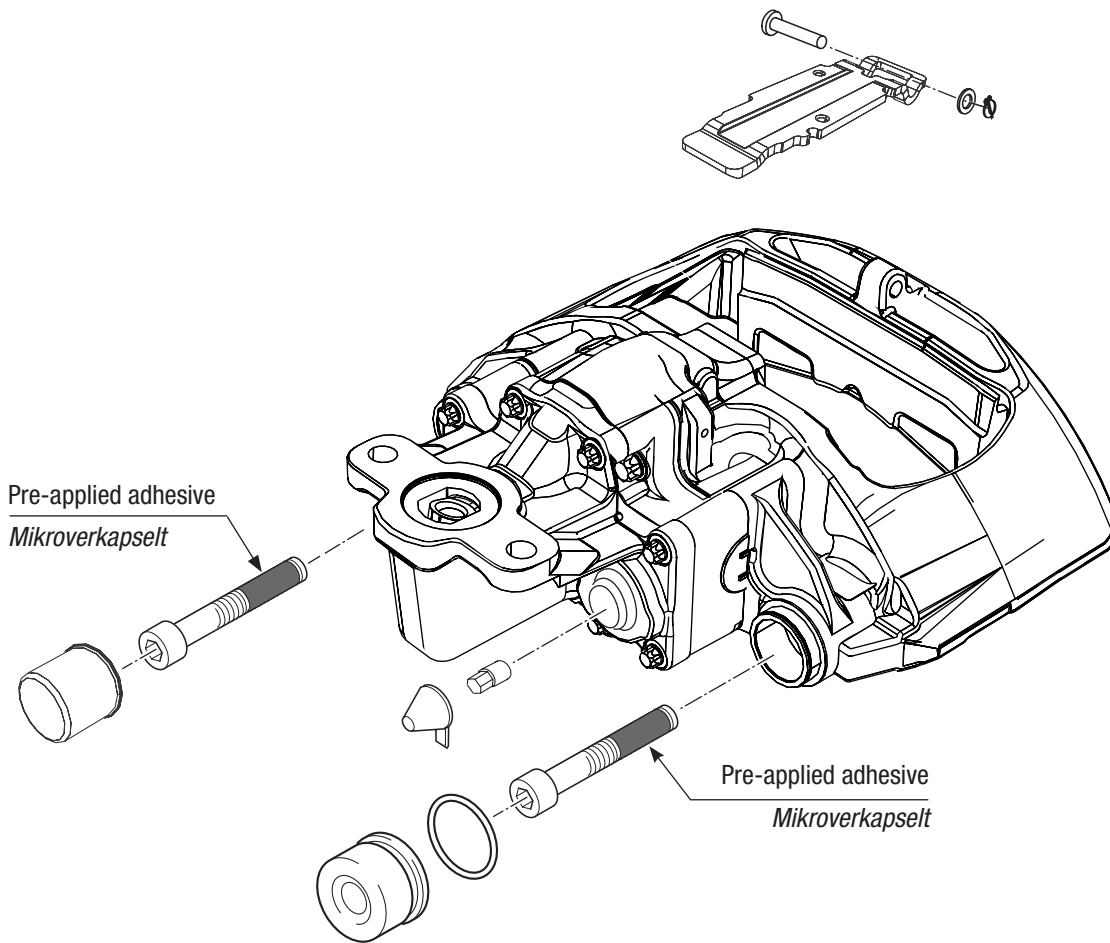

Kit Leaflet

This caliper is a replacement for a range of original fitment disc brakes. It includes technical developments that have occurred since the manufacture of the caliper used in the original disc brake. Refer to website www.Knorr-BremseCVS.com and/or www.Knorr-BremseCVS.biz.

Diese Zuspanneinheit gilt als Austausch für eine Anzahl von Originalbremsen, unter Berücksichtigung der zwischenzeitlich erfolgten technischen Weiterentwicklungen und gilt somit als Ersatzzuspanneinheit für diese. Verwendung siehe www.Knorr-BremseCVS.com bzw. www.Knorr-BremseCVS.biz.

Rationalised Caliper
Zuspanneinheit

Y075876 Safety and Environment Guidelines / Sicherheits- und Umweltrichtlinie www.knorr-bremseCVS.com

SB6.../ SB7...	C16352-#
SN5.../	Y015044 -#
SN6.../ SN7...SK7...	Y006471-#