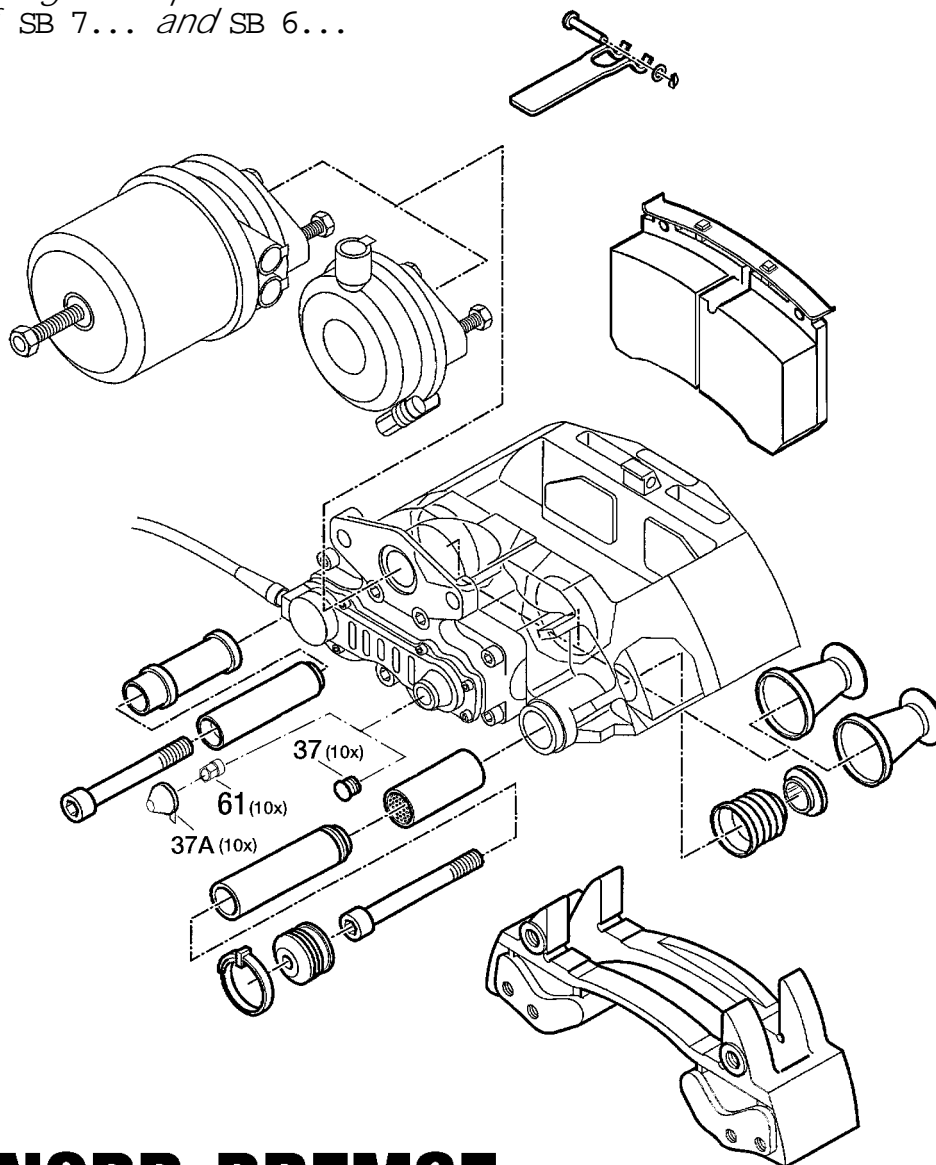

Reparatursatz Repair kit

K000945

für
for
pour
per

SB 5...
SB 6...
SB 7...

Achtung • Attention • Achtung • Attention

Bei Servicearbeiten an der SB 6.../SB 7... oder SN 6.../SN 7... ist die entsprechende Serviceanleitung "RA - SB 0002" oder "Y006471" zu beachten !

For the servicing of SB 6.../SB 7... or SN 6.../SN 7... , please follow the Service Instructions in "RA - SB 0002" or "Y006471" respectively !

*Zeichnerische Darstellung entspricht
den Typen SB 7... und SB 6...
Drawing correspond to
Types of SB 7... and SB 6...*

Nachstellerkappensatz Set of Adjuster Cap

gezeigt: K000945

KNORR-BREMSE

Systeme für Nutzfahrzeuge

Moosacher Straße 80 · 80809 München · Germany · Phone +49 89 35 47-0
Fax +49 89 35 47-27 67 · Homepage: <http://www.knorr-bremse.com>